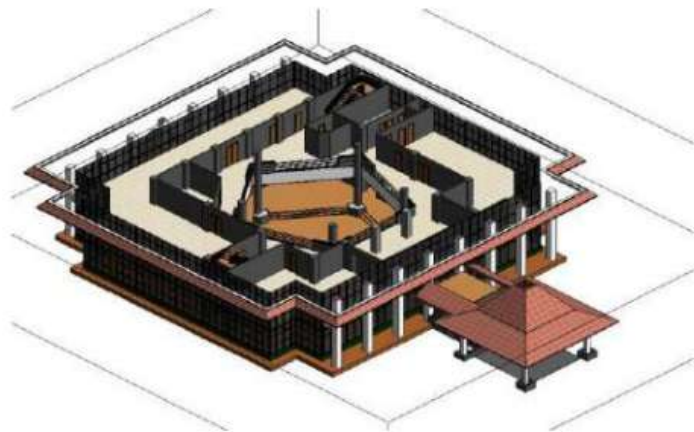

Silakan Scan QR Code disini
untuk melihat Hasil
Kenampakan Model 3D dari
Gedung Rektorat.

Gedung Rektorat Dasar

GEDUNG REKTORAT LANTAI 1

Pada lantai 1 terdapat Wakil Rektor Bidang Umum dan Keuangan, Ruang Rapat Utama, Ruang Rektor, Ruang Rapat, Tujuh Kamar Mandi, Ruang SPI (Satuan Pengawasan Internal), Ruang Wakil Rektor Bidang Kemahasiswaan dan Kerjasama.

Silakan Scan QR Code disini
untuk melihat Hasil
Kenampakan Model 3D dari
Gedung Rektorat.

Gedung Rektorat Lantai 1

GEDUNG REKTORAT PATUNG

Bagian belakang gedung rektorat terdapat koridor yang menghubungkan Fakultas Ekonomi, Bisnis dengan Fakultas Teknologi Mineral dan Fakultas Pertanian. Selain itu, lapangan sepak bola terdapat dibelakang rektorat yang dilengkapi dengan fasilitas *jogging track*