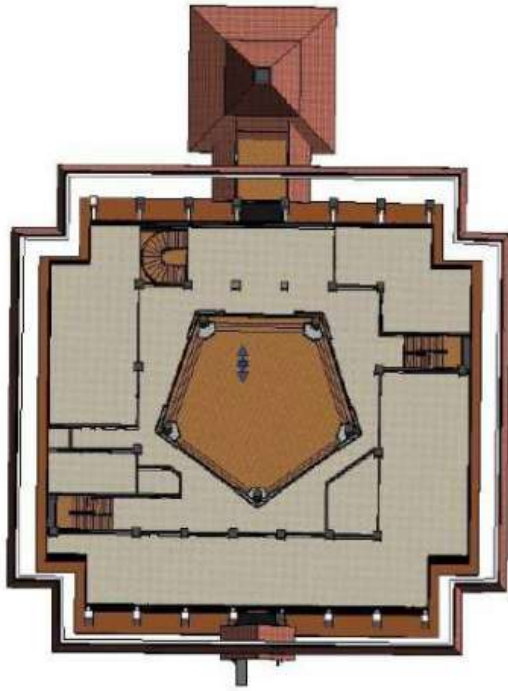

GEDUNG REKTORAT

LANTAI DASAR/GROUND

Lantai *ground* terdapat kamar mandi sejumlah tujuh, kemudian terdapat Layanan Kemahasiswaan, Ruang Humas, dan *Security*. Pada lantai dasar ini juga terdapat Ruang Transit, Ruang Umum, Hukum, Tata Laksana, dan Barang Milik Negara, Protokol, Patung, dan Tangga melingkar.

Silakan Scan QR Code disini
untuk melihat Hasil
Kenampakan Model 3D dari
Gedung Rektorat.

Gedung Rektorat Dasar

GEDUNG REKTORAT LANTAI 1

Pada lantai 1 terdapat Wakil Rektor Bidang Umum dan Keuangan, Ruang Rapat Utama, Ruang Rektor, Ruang Rapat, Tujuh Kamar Mandi, Ruang SPI (Satuan Pengawasan Internal), Ruang Wakil Rektor Bidang Kemahasiswaan dan Kerjasama.

Silakan Scan QR Code disini
untuk melihat Hasil
Kenampakan Model 3D dari
Gedung Rektorat.

Gedung Rektorat Lantai 1

GEDUNG REKTORAT PATUNG

Bagian belakang gedung rektorat terdapat koridor yang menghubungkan Fakultas Ekonomi, Bisnis dengan Fakultas Teknologi Mineral dan Fakultas Pertanian. Selain itu, lapangan sepak bola terdapat dibelakang rektorat yang dilengkapi dengan fasilitas *jogging track*