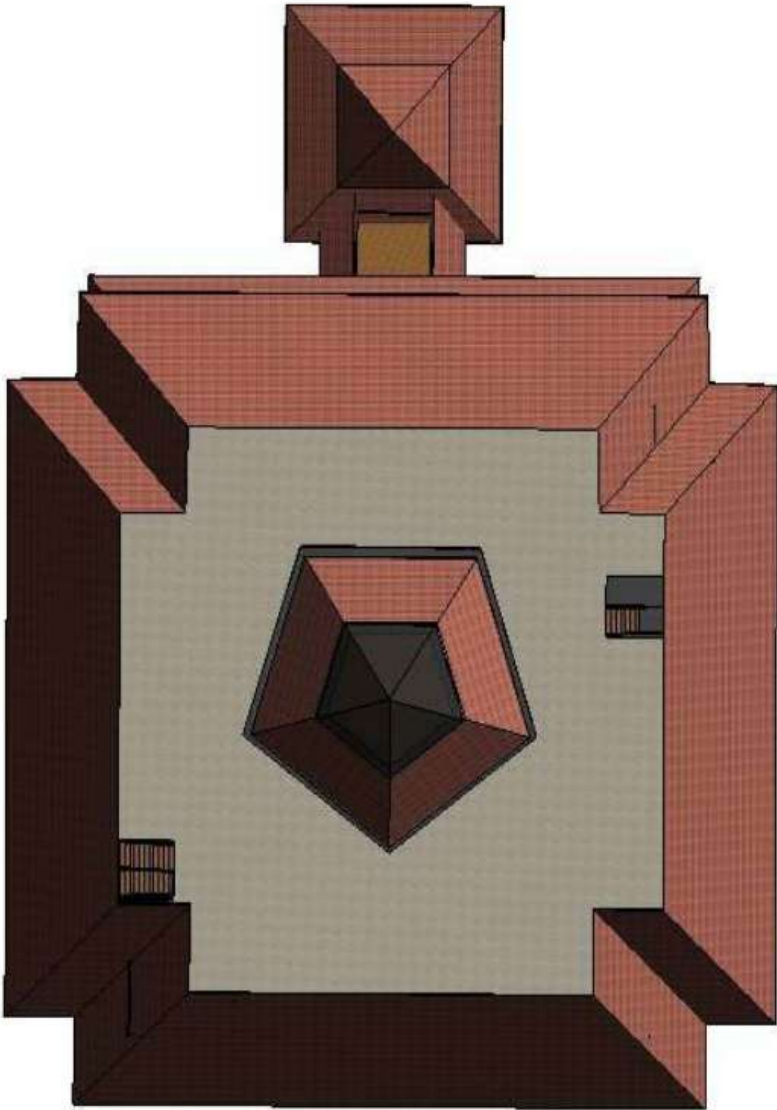

Gedung Rektorat Tampak Atas