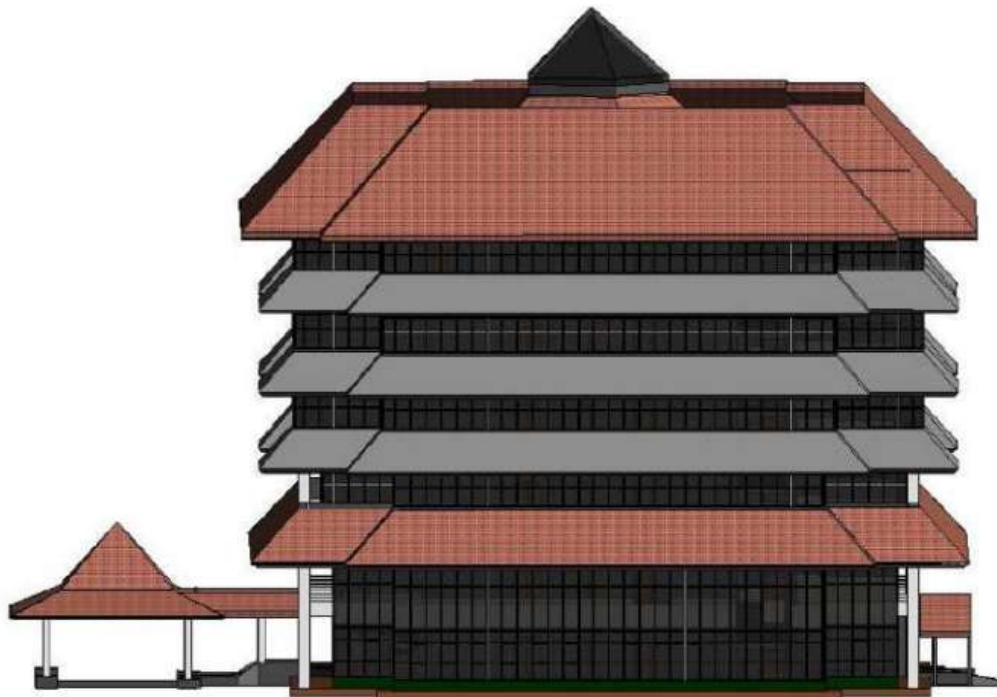

Silakan Scan QR Code disini
untuk melihat Hasil
Kenampakan Model 3D dari
Gedung Rektorat.

Gedung Rektorat Tampak Depan

GEDUNG REKTORAT TAMPAK BELAKANG

Bagian belakang gedung rektorat terdapat koridor yang menghubungkan Fakultas Ekonomi dan Bisnis dengan Fakultas Teknologi Mineral, dan Fakultas Pertanian. Selain itu, Lapangan Sepak Bola terdapat di belakang rektorat yang dilengkapi dengan fasilitas *jogging track*.

Silakan Scan QR Code disini
untuk melihat Hasil
Kenampakan Model 3D dari
Gedung Rektorat.

Gedung Rektorat Tampak Belakang

GEDUNG REKTORAT **TAMPAK KANAN**

Silakan Scan QR Code disini
untuk melihat Hasil
Kenampakan Model 3D dari
Gedung Rektorat.

Gedung Rektorat Tampak Kanan

GEDUNG REKTORAT **TAMPAK KIRI**

Silakan Scan QR Code disini
untuk melihat Hasil
Kenampakan Model 3D dari
Gedung Rektorat.

Gedung Rektorat Tampak Kiri

GEDUNG REKTORAT
LOBBY

Gedung Rektorat Lobby