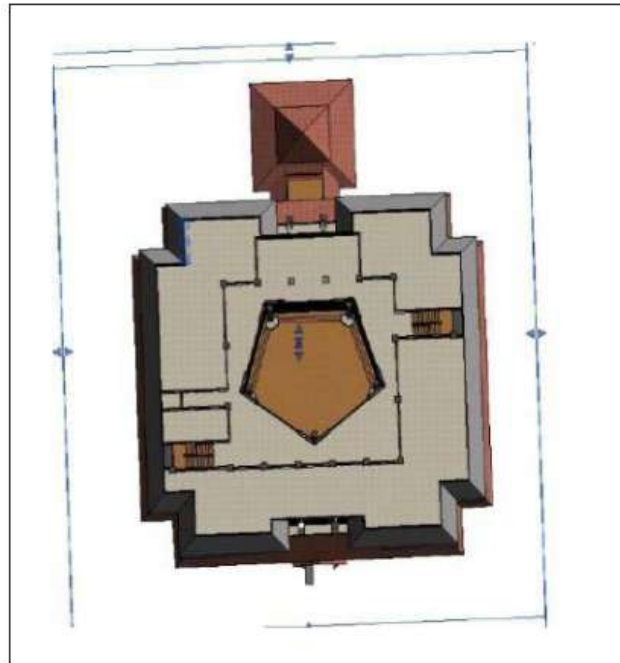

Silakan Scan QR Code disini
untuk melihat Hasil Kenampakan
Model 3D dari Gedung Rektorat.

GEDUNG REKTORAT

LANTAI 3

Pada lantai tiga ini terdapat Ruang Perencanaan, dua tangga di sisi timur dan barat, Ruang Bagian Keuangan, lima ruangan, tujuh kamar mandi, Ruangan bagian Pendidikan dan Pengajaran, serta Ruang Biro Administrasi Akademik.

Silakan Scan QR Code disini
untuk melihat Hasil
Kenampakan Model 3D dari
Gedung Rektorat.

Gedung Rektorat Lantai 3

GEDUNG REKTORAT

LANTAI 4

Pada lantai empat ini terdapat Ruang Kepegawaian, dua tangga di sisi timur dan di sisi barat, Ruang Pusat Peningkatan dan Pengembangan Aktivitas Instruksional (P3AI), Ruang Rapat Bela Negara LP3M, Ruang Kepala Pusat Pengembangan Bela Negara (LP3M). Pada lantai 5 ini juga terdapat Ruangan Bapak Partoyo, S.P., M.P., PH.D selaku Kepala Lembaga Pengembangan Pembelajaran dan Penjaminan Mutu, dan terakhir yaitu tujuh lokasi kamar mandi.

Silakan Scan QR Code disini
untuk melihat Hasil
Kenampakan Model 3D dari
Gedung Rektorat.

Gedung Rektorat Lantai 4

GEDUNG REKTORAT

LANTAI 4

TAMPAK SAMPING

Bagian Belakang Gedung Rektorat terdapat koridor yang menghubungkan Fakultas Ekonomi, Bisnis dengan Fakultas Teknologi Mineral dan Fakultas Pertanian. Selain itu, lapangan sepak bola terdapat di belakang rektorat yang dilengkapi dengan fasilitas *jogging track*