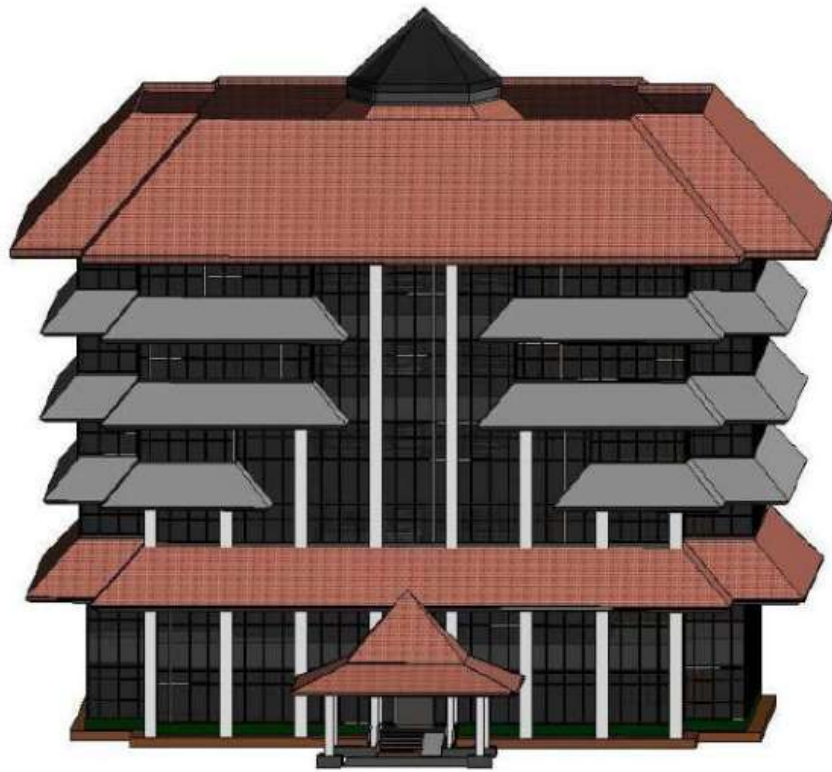

Gedung Rektorat Tampak Atas

GEDUNG REKTORAT **TAMPAK DEPAN**

Gedung Rektorat UPNVYK terletak di depan Jl. Ring Road Utara. Di depannya terdapat Lapangan Upacara dan *Lobby*. Gedung yang dikelilingi dinding kaca ini merupakan bangunan *identik*.

Silakan Scan QR Code disini
untuk melihat Hasil
Kenampakan Model 3D dari
Gedung Rektorat.

Gedung Rektorat Tampak Depan

GEDUNG REKTORAT TAMPAK BELAKANG

Bagian belakang gedung rektorat terdapat koridor yang menghubungkan Fakultas Ekonomi dan Bisnis dengan Fakultas Teknologi Mineral, dan Fakultas Pertanian. Selain itu, Lapangan Sepak Bola terdapat di belakang rektorat yang dilengkapi dengan fasilitas *jogging track*.