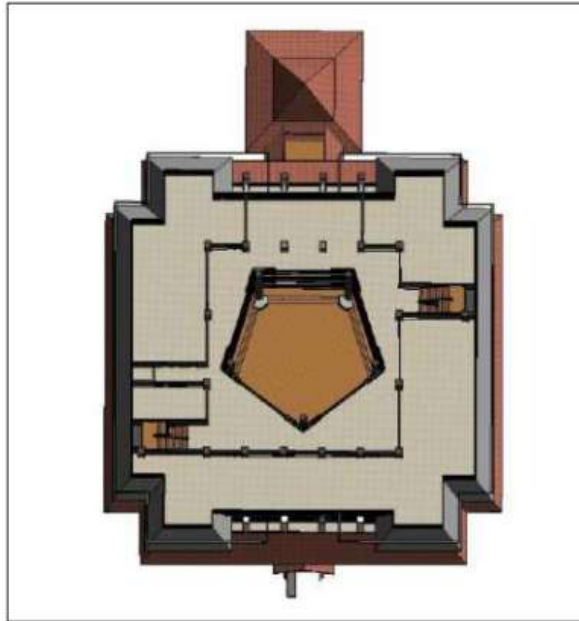

GEDUNG REKTORAT

LANTAI 2

Pada lantai dua terdapat Ruang Wakil Rektor Bidang Umum dan Keuangan, Ruang Rapat Utama, Ruang Rektor, Ruang Rapat, Tujuh Kamar Mandi, Ruang SPI (Satuan Pengawasan Internal), Ruang Wakil Rektor Bidang Kemahasiswaan dan Kerja Sama.

Silakan Scan QR Code disini
untuk melihat Hasil Kenampakan
Model 3D dari Gedung Rektorat.

GEDUNG REKTORAT

LANTAI 3

Pada lantai tiga ini terdapat Ruang Perencanaan, dua tangga di sisi timur dan barat, Ruang Bagian Keuangan, lima ruangan, tujuh kamar mandi, Ruangan bagian Pendidikan dan Pengajaran, serta Ruang Biro Administrasi Akademik.

Silakan Scan QR Code disini
untuk melihat Hasil
Kenampakan Model 3D dari
Gedung Rektorat.

Gedung Rektorat Lantai 3

GEDUNG REKTORAT

LANTAI 4

Pada lantai empat ini terdapat Ruang Kepegawaian, dua tangga di sisi timur dan di sisi barat, Ruang Pusat Peningkatan dan Pengembangan Aktivitas Instruksional (P3AI), Ruang Rapat Bela Negara LP3M, Ruang Kepala Pusat Pengembangan Bela Negara (LP3M). Pada lantai 5 ini juga terdapat Ruangan Bapak Partoyo, S.P., M.P., PH.D selaku Kepala Lembaga Pengembangan Pembelajaran dan Penjaminan Mutu, dan terakhir yaitu tujuh lokasi kamar mandi.