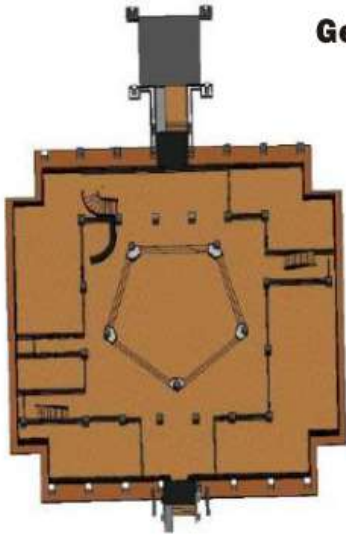

GEDUNG REKTORAT

LANTAI DASAR/GROUND

Lantai *ground* terdapat kamar mandi sejumlah tujuh, kemudian terdapat Layanan Kemahasiswaan, Ruang Humas, dan *Security*. Pada lantai dasar ini juga terdapat Ruang Transit, Ruang Umum, Hukum, Tata Laksana, dan Barang Milik Negara, Protokol, Patung, dan Tangga melingkar.

Silakan Scan QR Code disini
untuk melihat Hasil
Kenampakan Model 3D dari
Gedung Rektorat.

Gedung Rektorat Dasar

GEDUNG REKTORAT LANTAI 1

Pada lantai 1 terdapat Wakil Rektor Bidang Umum dan Keuangan, Ruang Rapat Utama, Ruang Rektor, Ruang Rapat, Tujuh Kamar Mandi, Ruang SPI (Satuan Pengawasan Internal), Ruang Wakil Rektor Bidang Kemahasiswaan dan Kerjasama.