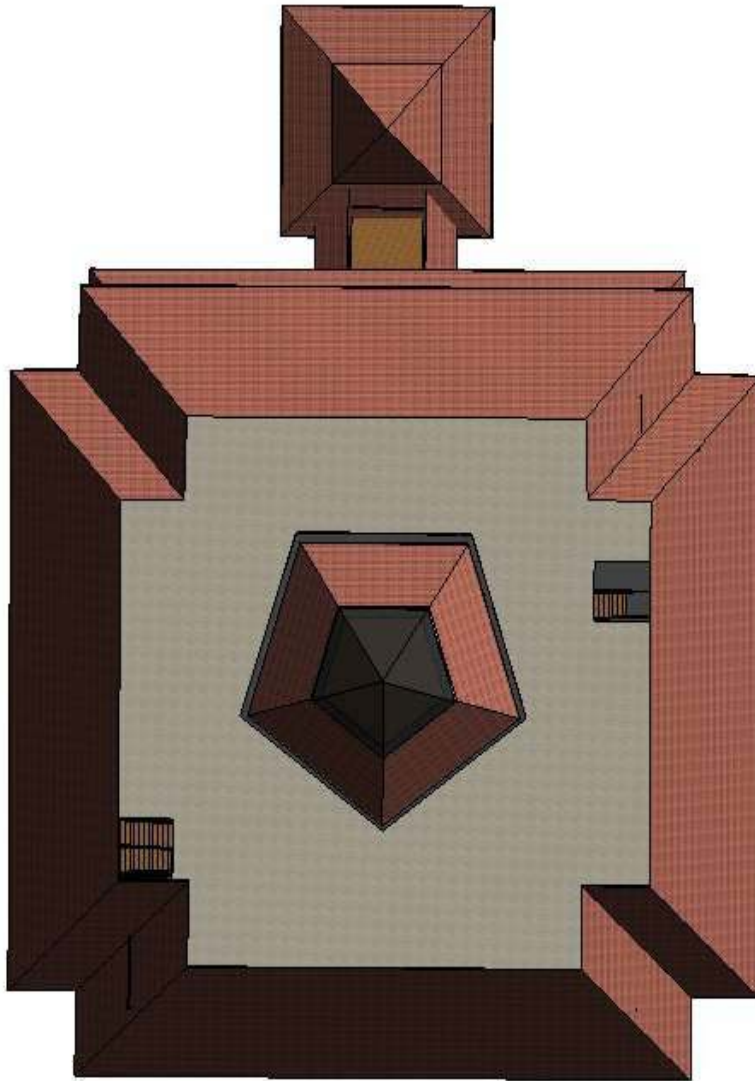

Gedung Rektorat Tampak Atas