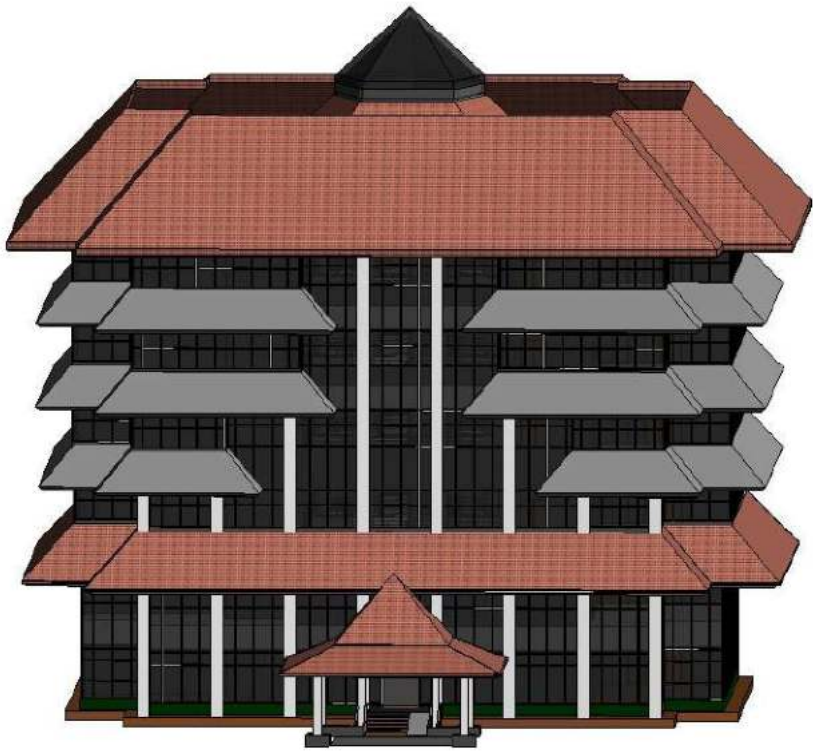

Gedung Rektorat Tampak Atas

GEDUNG REKTORAT TAMPAK DEPAN

Gedung Rektorat UPNVYK terletak di depan Jl. Ring Road Utara. Di depannya terdapat Lapangan Upacara dan *Lobby*. Gedung yang dikelilingi dinding kaca ini merupakan bangunan *identik*.

Silakan Scan QR Code disini untuk melihat Hasil Kenampakan Model 3D dari Gedung Rektorat.

Gedung Rektorat Tampak Depan

GEDUNG REKTORAT TAMPAK BELAKANG

Bagian belakang gedung rektorat terdapat koridor yang menghubungkan Fakultas Ekonomi dan Bisnis dengan Fakultas Teknologi Mineral, dan Fakultas Pertanian. Selain itu, Lapangan Sepak Bola terdapat di belakang rektorat yang dilengkapi dengan fasilitas *jogging track*.