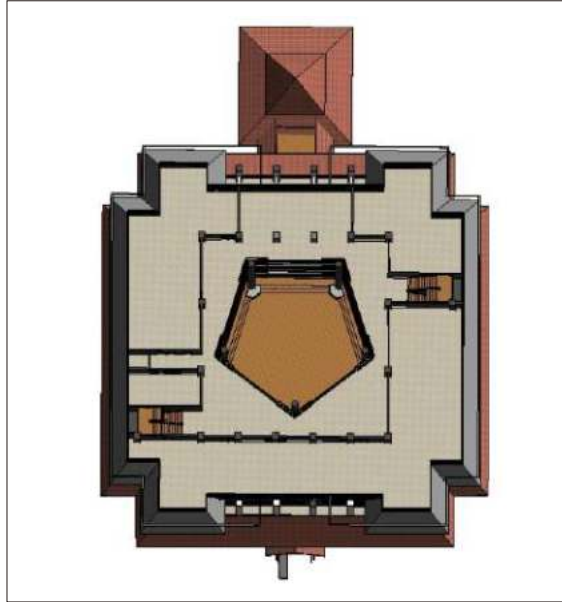

GEDUNG REKTORAT

LANTAI 2

Pada lantai dua terdapat Ruang Wakil Rektor Bidang Umum dan Keuangan, Ruang Rapat Utama, Ruang Rektor, Ruang Rapat, Tujuh Kamar Mandi, Ruang SPI (Satuan Pengawasan Internal), Ruang Wakil Rektor Bidang Kemahasiswaan dan Kerja Sama.

Silakan Scan QR Code disini
untuk melihat Hasil Kenampakan
Model 3D dari Gedung Rektorat.

GEDUNG REKTORAT

LANTAI 3

Pada lantai tiga ini terdapat Ruang Perencanaan, dua tangga di sisi timur dan barat, Ruang Bagian Keuangan, lima ruangan, tujuh kamar mandi, Ruangan bagian Pendidikan dan Pengajaran, serta Ruang Biro Administrasi Akademik.

Silakan Scan QR Code disini untuk melihat Hasil Kenampakan Model 3D dari Gedung Rektorat.

Gedung Rektorat Lantai 3

GEDUNG REKTORAT

LANTAI 4

Pada lantai empat ini terdapat Ruang Kepegawaian, dua tangga di sisi timur dan di sisi barat, Ruang Pusat Peningkatan dan Pengembangan Aktivitas Instruksional (P3AI), Ruang Rapat Bela Negara LP3M, Ruang Kepala Pusat Pengembangan Bela Negara (LP3M). Pada lantai 5 ini juga terdapat Ruangan Bapak Partoyo, S.P., M.P., PH.D selaku Kepala Lembaga Pengembangan Pembelajaran dan Penjaminan Mutu, dan terakhir yaitu tujuh lokasi kamar mandi.