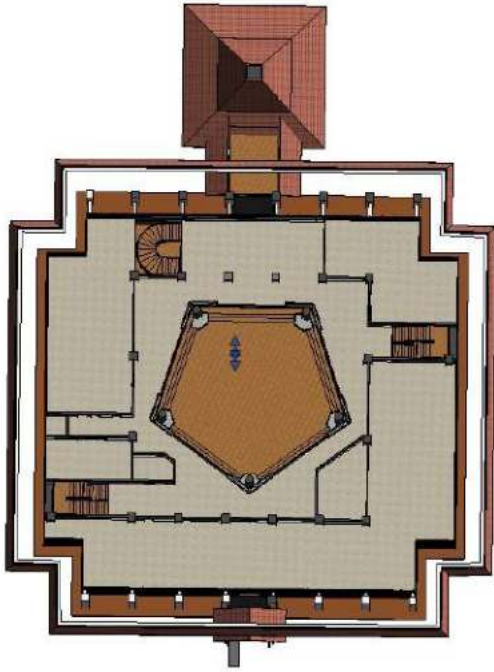

GEDUNG REKTORAT LANTAI DASAR/GROUND

Lantai *ground* terdapat kamar mandi sejumlah tujuh, kemudian terdapat Layanan Kemahasiswaan, Ruang Humas, dan *Security*. Pada lantai dasar ini juga terdapat Ruang Transit, Ruang Umum, Hukum, Tata Laksana, dan Barang Milik Negara, Protokol, Patung, dan Tangga melingkar.

Silakan Scan QR Code disini
untuk melihat Hasil
Kenampakan Model 3D dari
Gedung Rektorat.

Gedung Rektorat Dasar

GEDUNG REKTORAT LANTAI 1

Pada lantai 1 terdapat Wakil Rektor Bidang Umum dan Keuangan, Ruang Rapat Utama, Ruang Rektor, Ruang Rapat, Tujuh Kamar Mandi, Ruang SPI (Satuan Pengawasan Internal), Ruang Wakil Rektor Bidang Kemahasiswaan dan Kerjasama.

Silakan Scan QR Code disini
untuk melihat Hasil
Kenampakan Model 3D dari
Gedung Rektorat.

Gedung Rektorat Lantai 1

GEDUNG REKTORAT PATUNG

Bagian belakang gedung rektorat terdapat koridor yang menghubungkan Fakultas Ekonomi, Bisnis dengan Fakultas Teknologi Mineral dan Fakultas Pertanian. Selain itu, lapangan sepak bola terdapat dibelakang rektorat yang dilengkapi dengan fasilitas *jogging track*