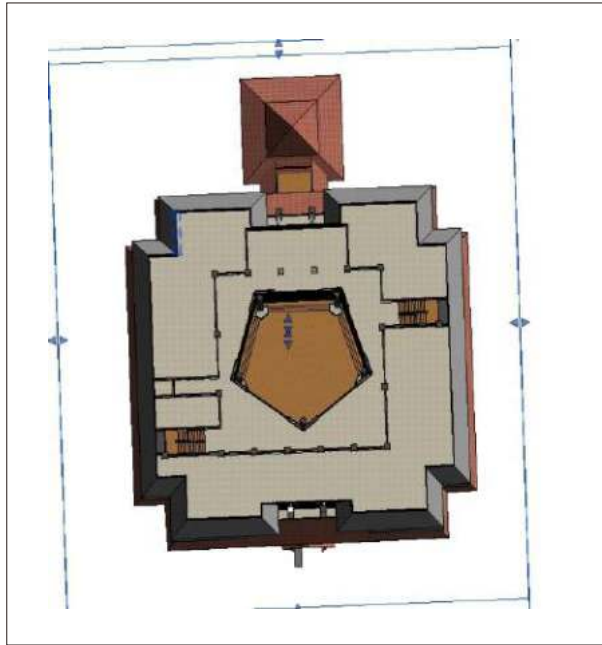

Gedung Rektorat Lantai 4