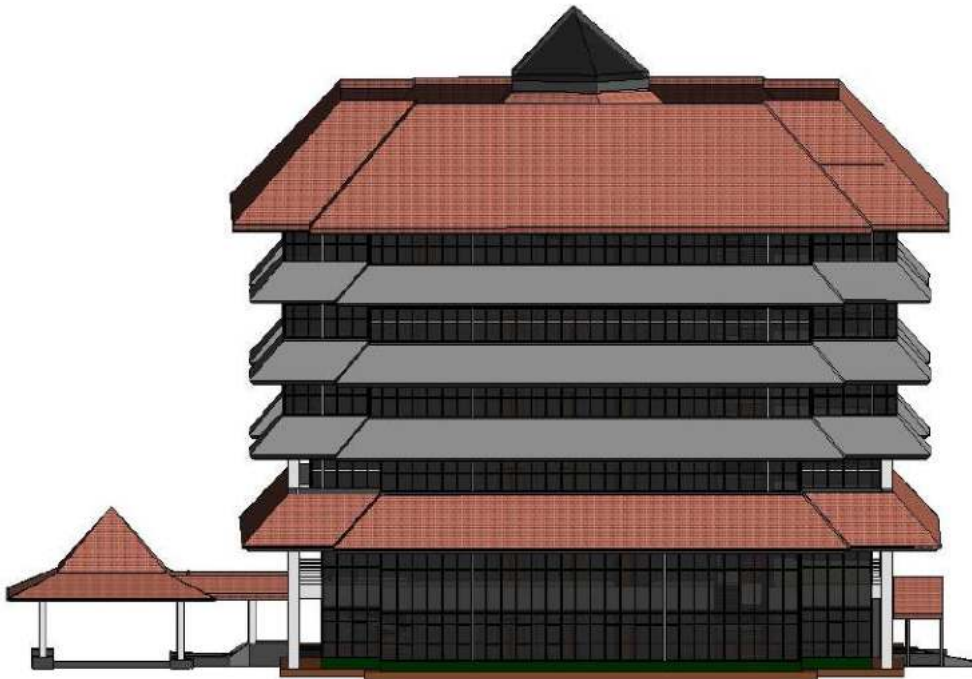

Silakan Scan QR Code disini untuk melihat Hasil Kenampakan Model 3D dari Gedung Rektorat.

Gedung Rektorat Tampak Depan

GEDUNG REKTORAT TAMPAK BELAKANG

Bagian belakang gedung rektorat terdapat koridor yang menghubungkan Fakultas Ekonomi dan Bisnis dengan Fakultas Teknologi Mineral, dan Fakultas Pertanian. Selain itu, Lapangan Sepak Bola terdapat di belakang rektorat yang dilengkapi dengan fasilitas *jogging track*.

Silakan Scan QR Code disini
untuk melihat Hasil
Kenampakan Model 3D dari
Gedung Rektorat.

Gedung Rektorat Tampak Belakang

GEDUNG REKTORAT **TAMPAK KANAN**

Silakan Scan QR Code disini
untuk melihat Hasil
Kenampakan Model 3D dari
Gedung Rektorat.

Gedung Rektorat Tampak Kanan

GEDUNG REKTORAT **TAMPAK KIRI**

Silakan Scan QR Code disini
untuk melihat Hasil
Kenampakan Model 3D dari
Gedung Rektorat.

Gedung Rektorat Tampak Kiri

GEDUNG REKTORAT
LOBBY

Gedung Rektorat Lobby