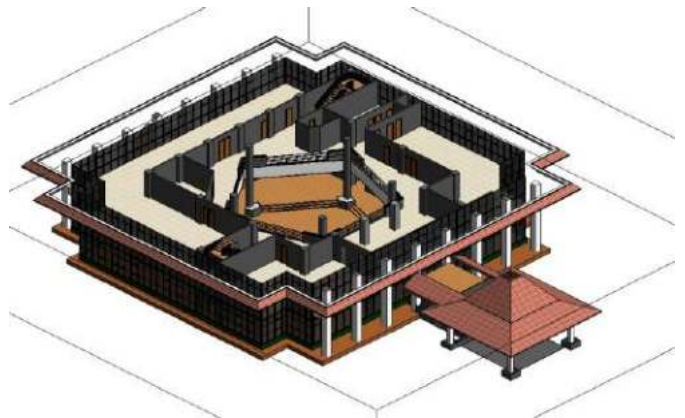

Silakan Scan QR Code disini
untuk melihat Hasil
Kenampakan Model 3D dari
Gedung Rektorat.

Gedung Rektorat Dasar

GEDUNG REKTORAT LANTAI 1

Pada lantai 1 terdapat Wakil Rektor Bidang Umum dan Keuangan, Ruang Rapat Utama, Ruang Rektor, Ruang Rapat, Tujuh Kamar Mandi, Ruang SPI (Satuan Pengawasan Internal), Ruang Wakil Rektor Bidang Kemahasiswaan dan Kerjasama.

Silakan Scan QR Code disini
untuk melihat Hasil
Kenampakan Model 3D dari
Gedung Rektorat.

Gedung Rektorat Lantai 1

GEDUNG REKTORAT PATUNG

Bagian belakang gedung rektorat terdapat koridor yang menghubungkan Fakultas Ekonomi, Bisnis dengan Fakultas Teknologi Mineral dan Fakultas Pertanian. Selain itu, lapangan sepak bola terdapat dibelakang rektorat yang dilengkapi dengan fasilitas *jogging track*